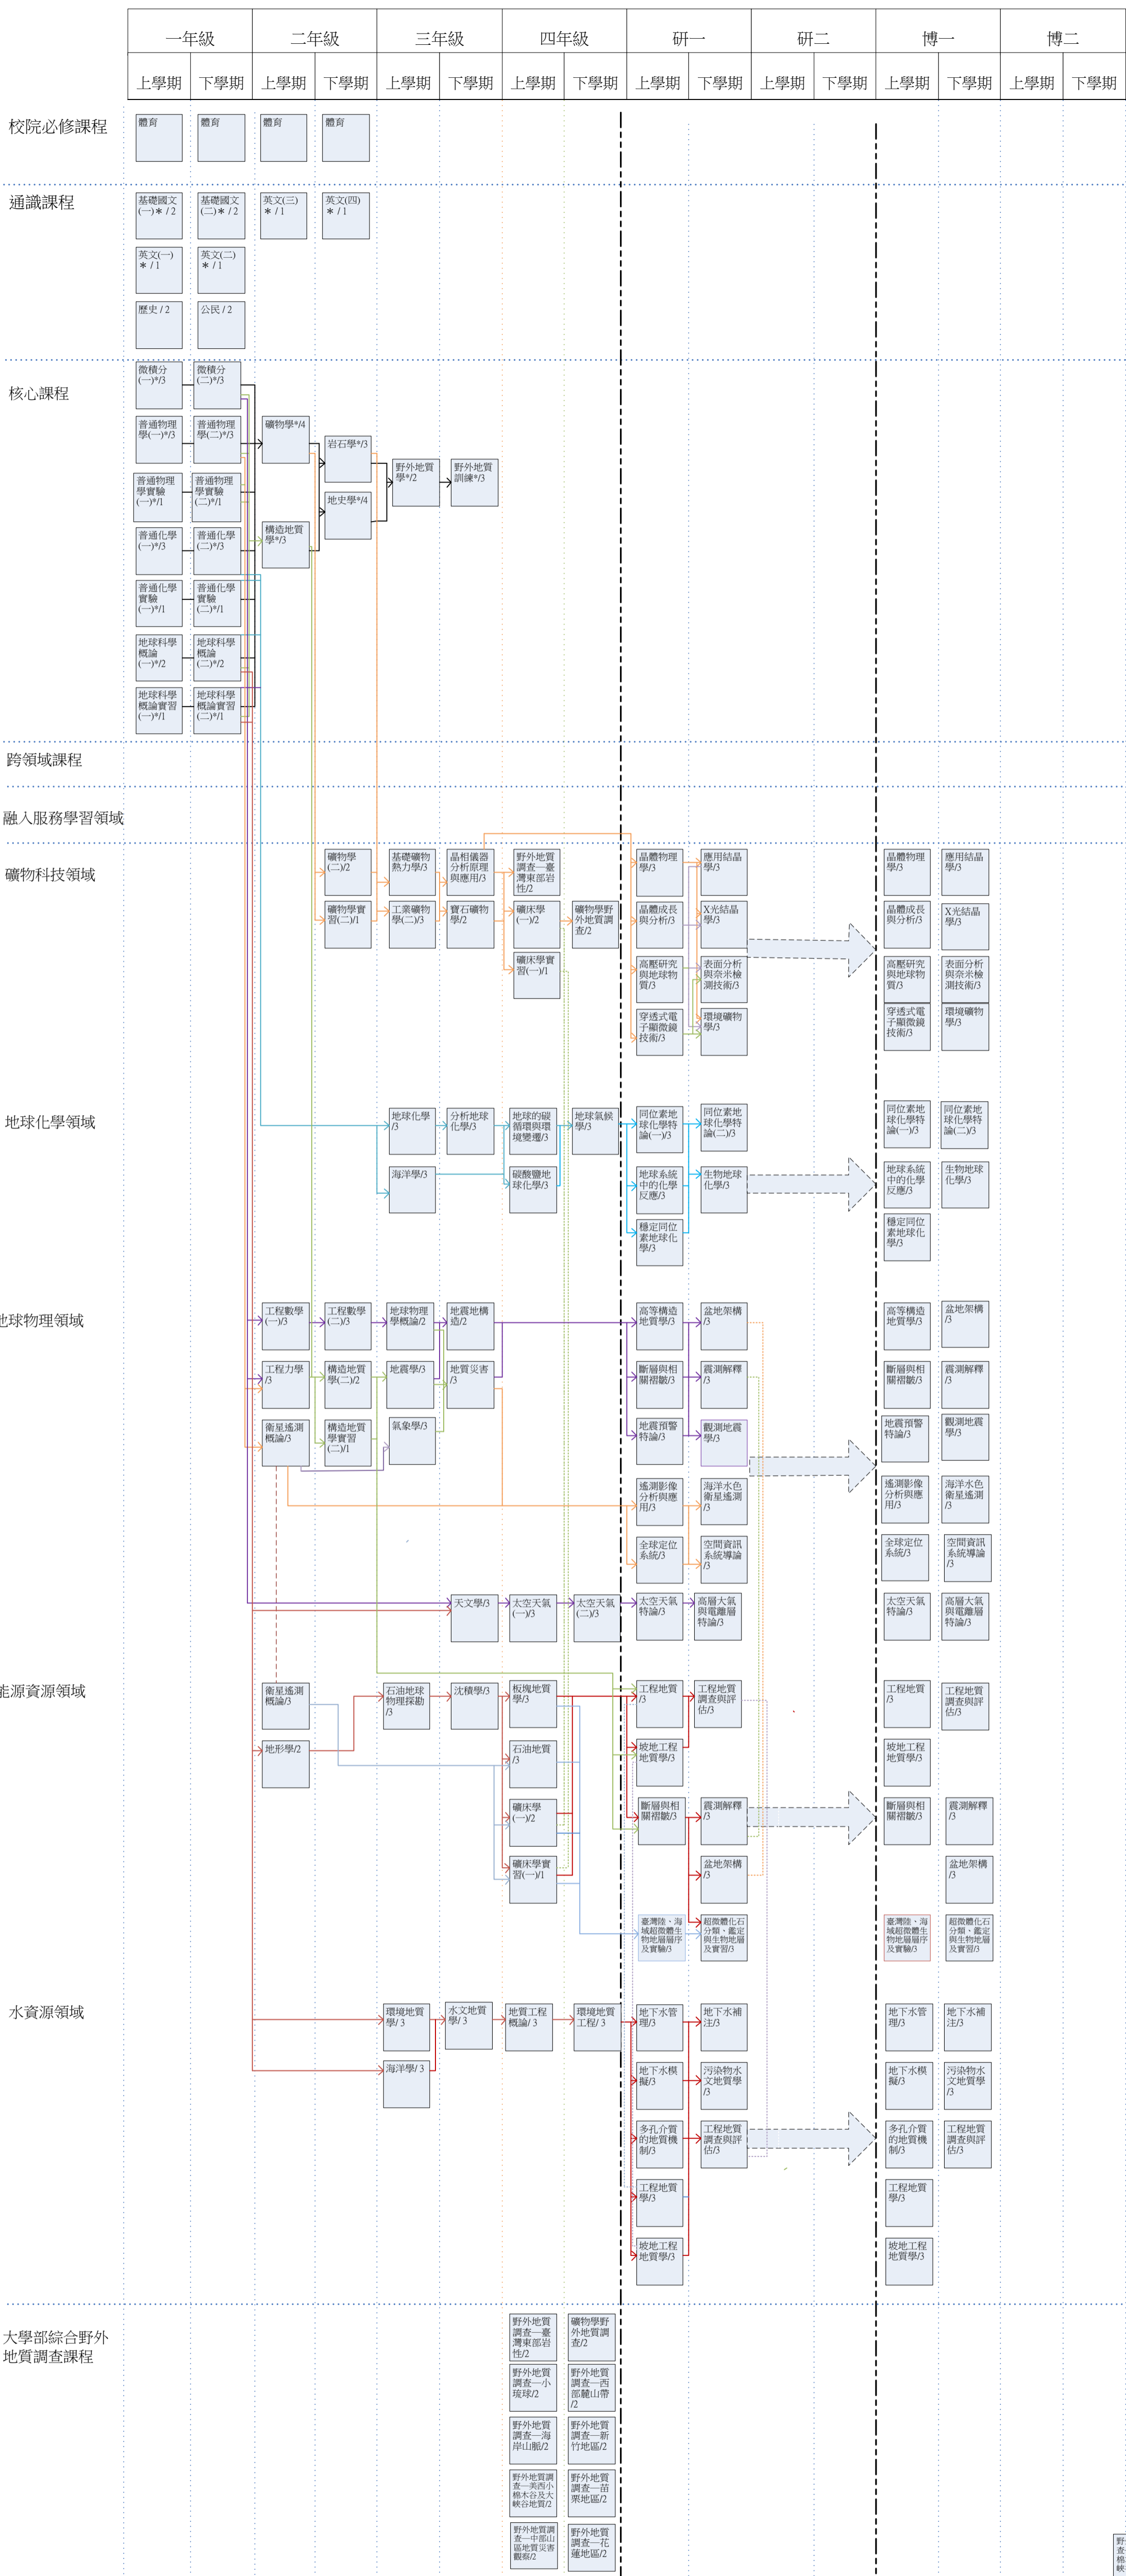

系所整合課程規劃架構圖

野外地質調查—美西小楠木合及大峽谷地質