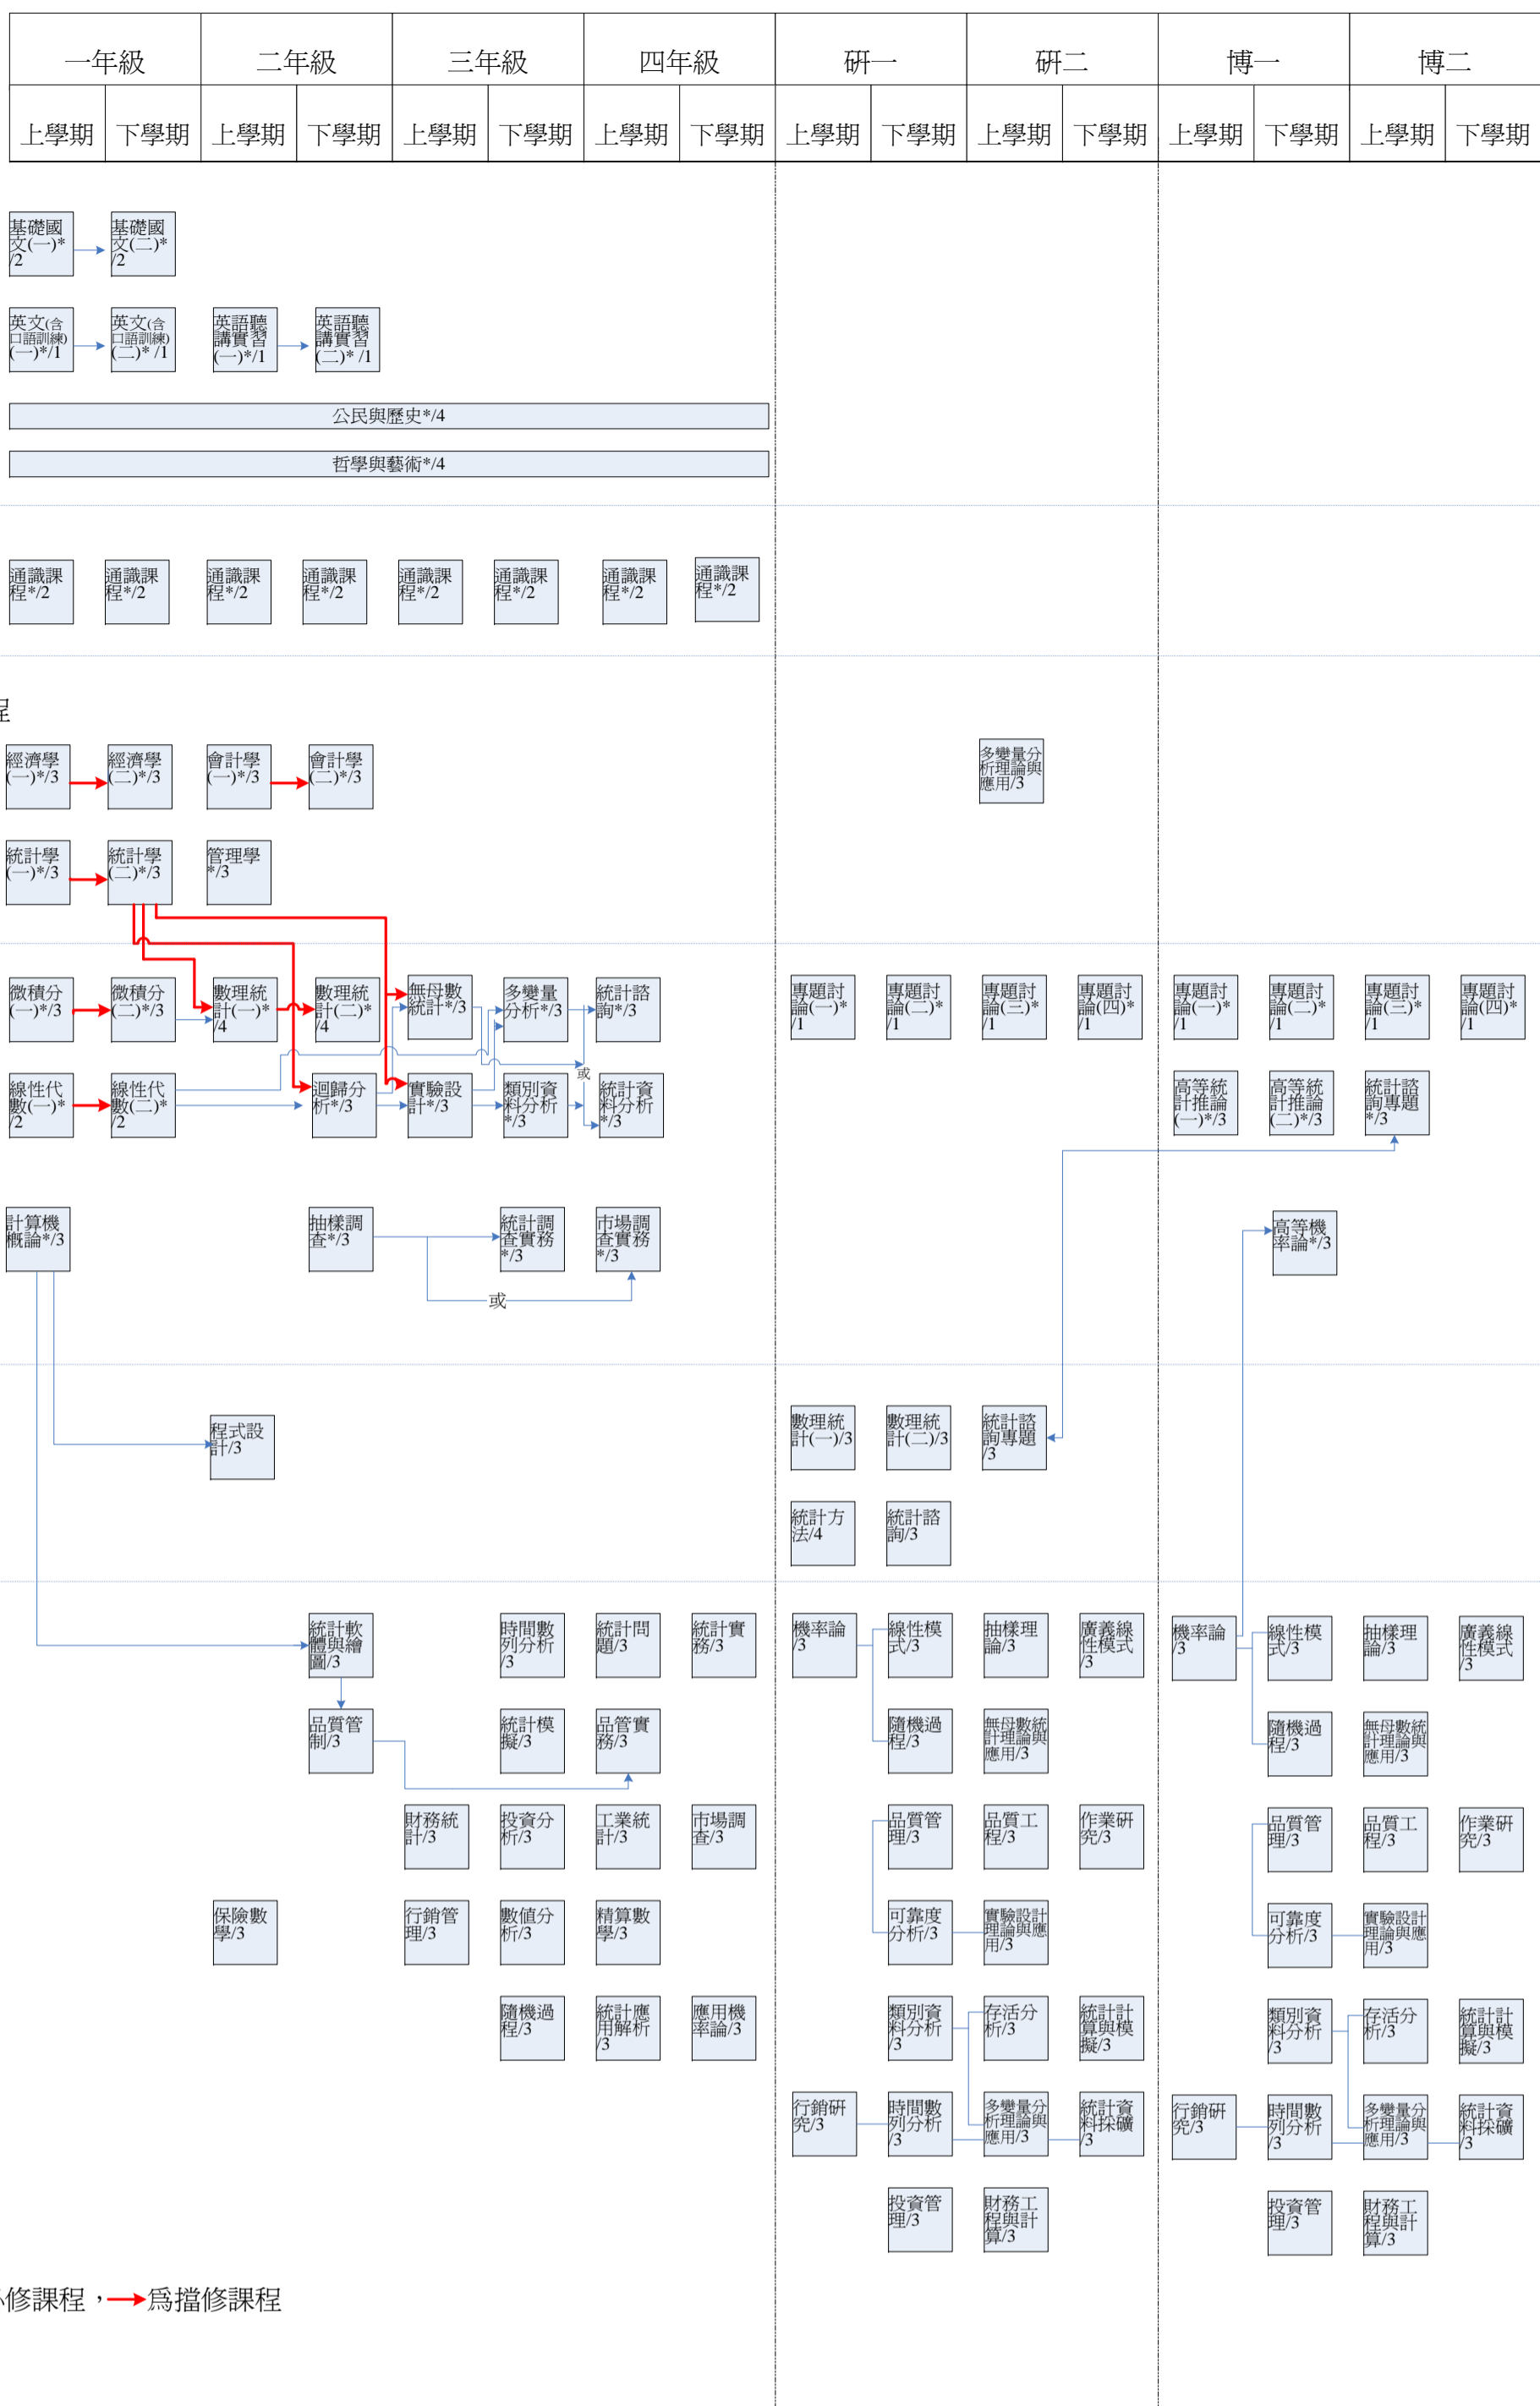

系所整合課程規劃架構圖

*為必修課程；→為擋修課程